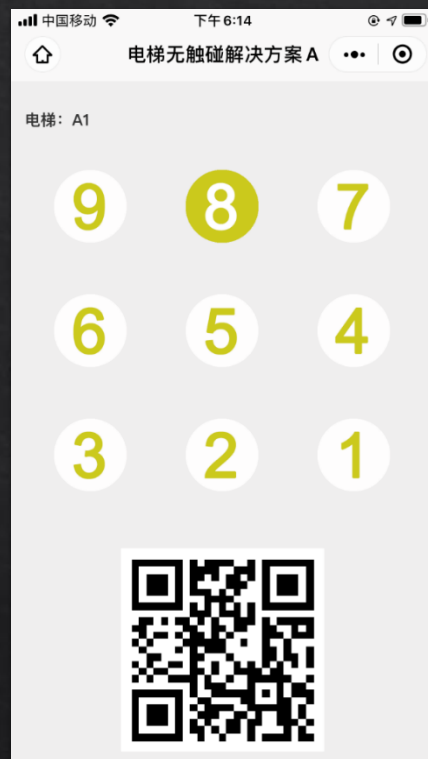

零接触乘电梯 让你更安全乘梯

Covid-19之下，智能电梯解决方案

二维码乘梯 - 电梯未联网

扫描梯内二维码

按键

把二维码送到电梯摄像头下

微信小程序乘梯 - 电梯已联网

扫描梯内二维码

按键

零接触电梯按键 让您更安全乘梯

在疫情期间，电梯已成为易感染高危区。为了避免人与电梯按键的接触，降低病毒感染风险

“ 无接触智能乘梯 ”

· 零接触电梯按键 · 无感通行 · 授权使用